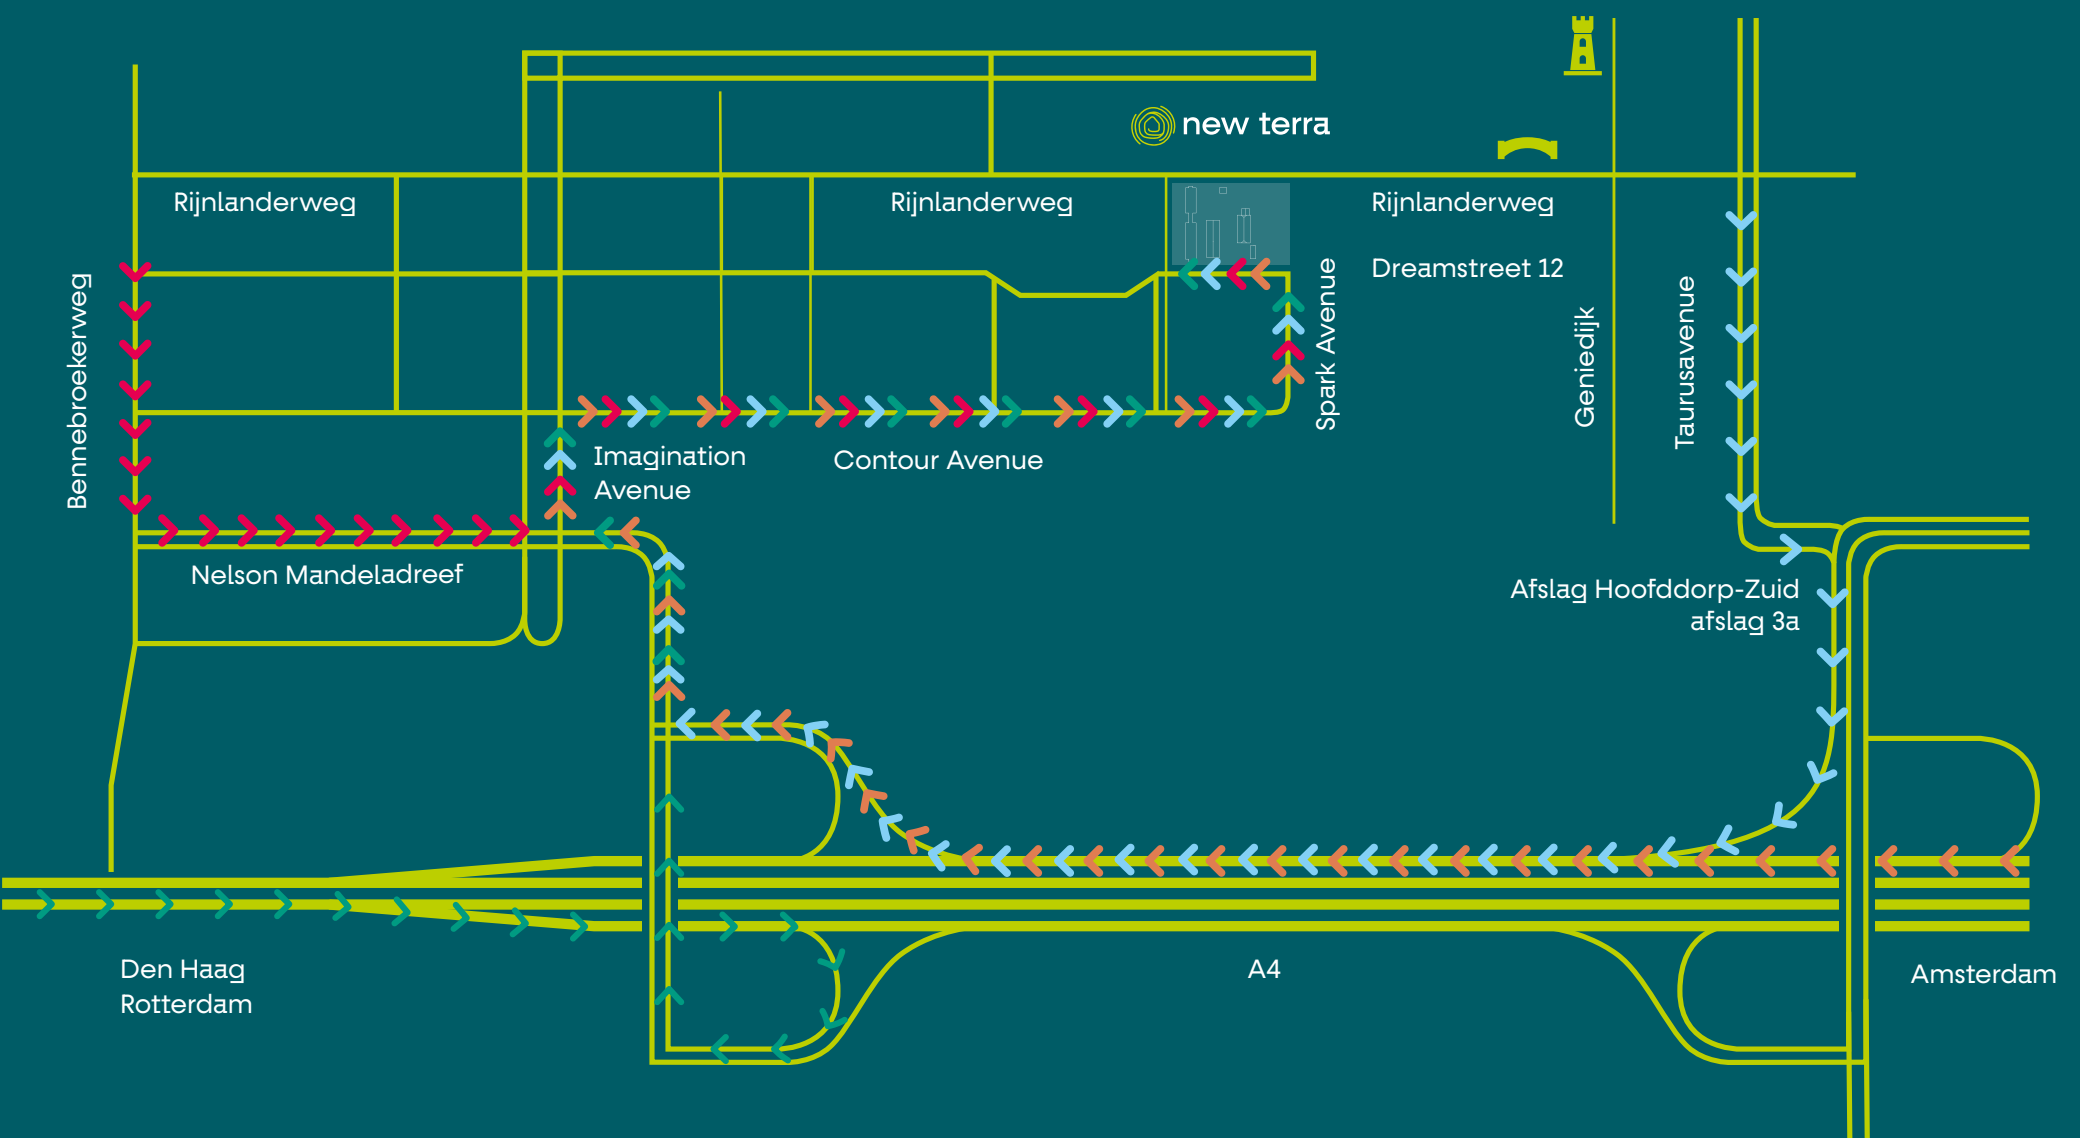

New Terra routebeschrijving

Met de auto | met openbaar vervoer

new terra

New Terra routebeschrijving

Met de auto

Komende vanaf Amsterdam

- Afslag Hoofddorp-Zuid, afslag 3a
- Onder aan afslag rechts Nelson Mandeladreef
- Bij stoplichten rechts Imagination Avenue
- Eerste rechts Contour Avenue
- Aan einde links Spark Avenue
- Eerste links Dreamstreet 12

Komende vanaf Bennebroekerweg

- Eerste links Nelson Mandeladreef
- Eerste links Imagination Avenue
- Eerste rechts Contour Avenue
- Aan einde links Spark Avenue
- Eerste links Dreamstreet 12

Komende vanaf Den Haag/ Rotterdam

- Afslag Hoofddorp-Zuid, afslag 3a
- Weg vervolgen naar Nelson Mandeladreef
- Bij tweede stoplichten rechts Imagination Avenue
- Eerste rechts Contour Avenue
- Aan einde links Spark Avenue
- Eerste links Dreamstreet 12

Komende vanaf Taurusavenue

- Naar oprit A4 richting Den Haag/ Rotterdam
- Afslag Hoofddorp-Zuid, afslag 3a
- Onder aan afslag rechts Nelson Mandeladreef
- Bij stoplichten rechts Imagination Avenue
- Eerste rechts Contour Avenue
- Aan einde links Spark Avenue
- Eerste links Dreamstreet 12