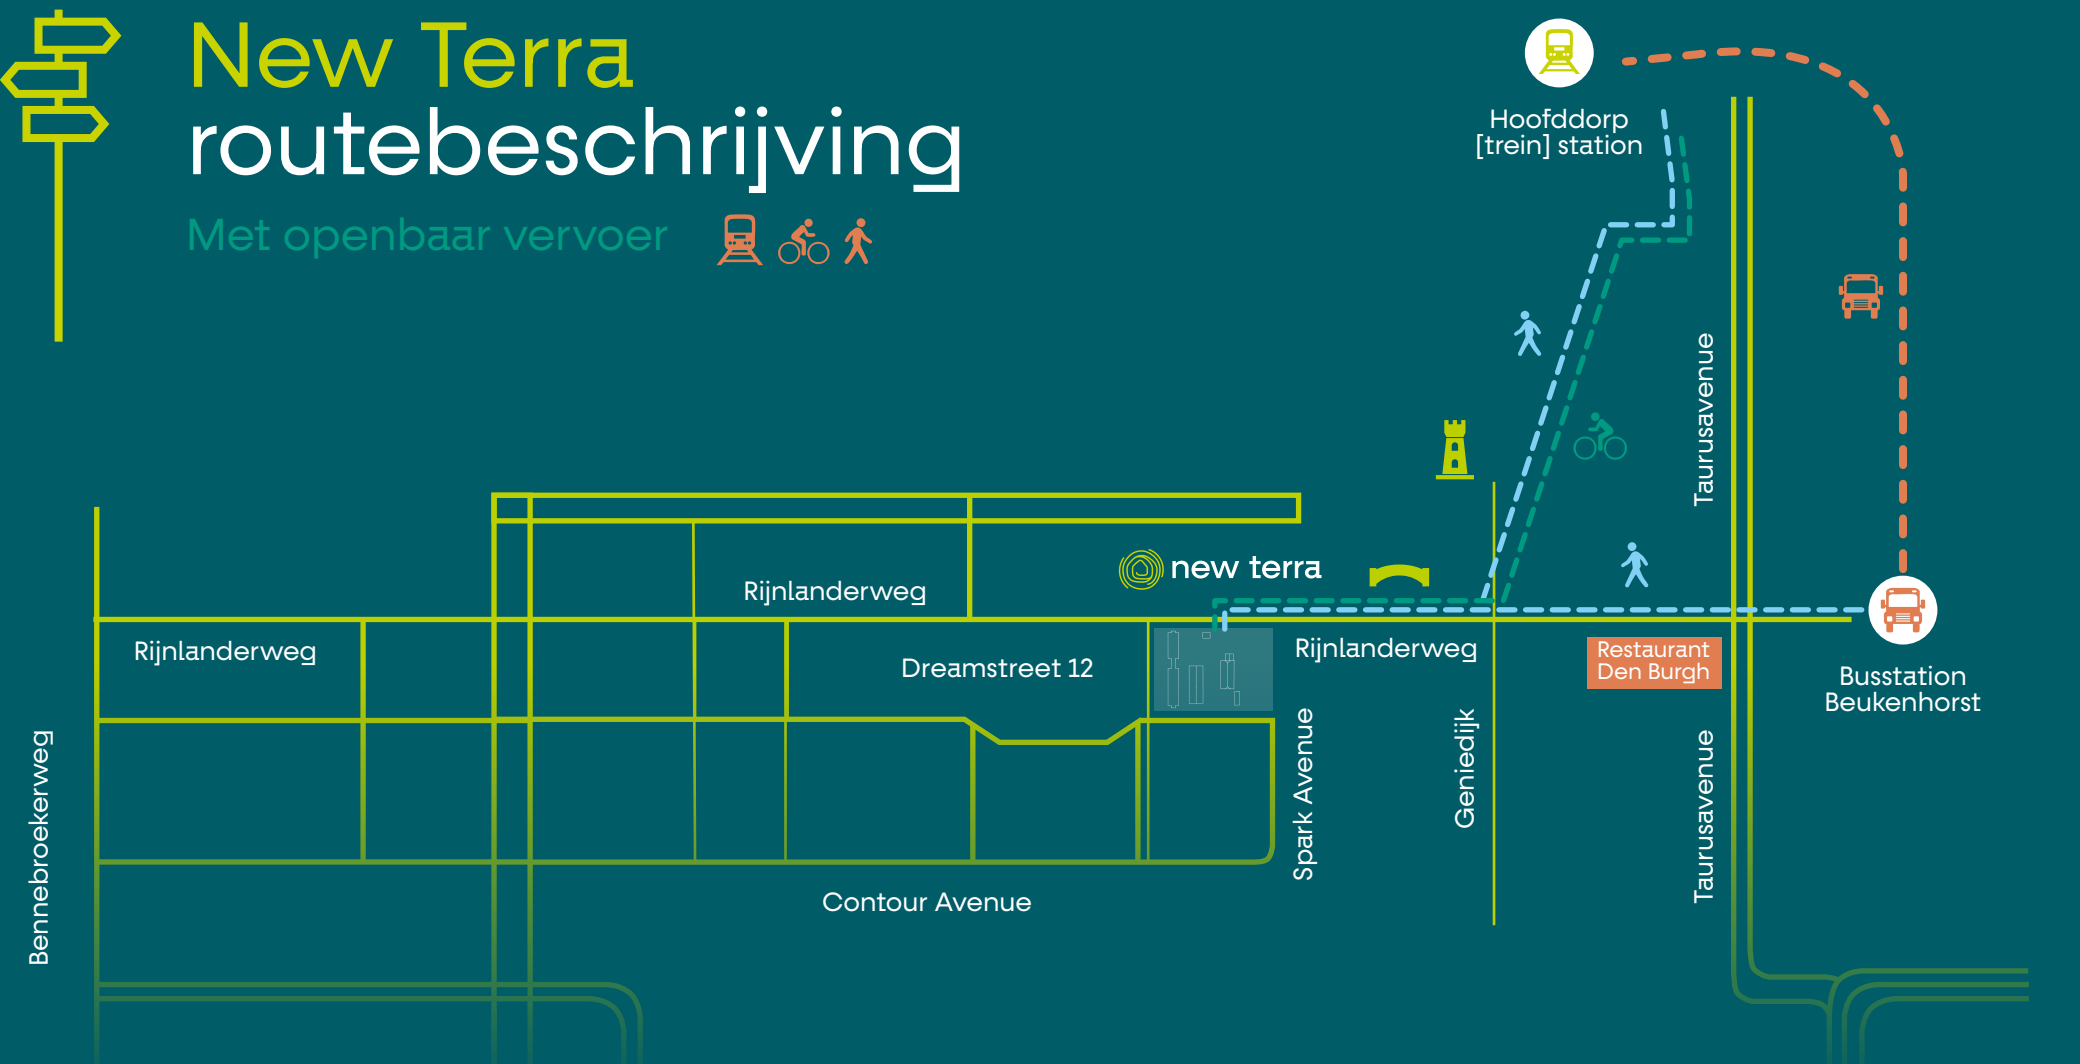

New Terra routebeschrijving

Met openbaar vervoer

Route vanuit station Hoofddorp

- Ga richting de hoofduitgang
- Volg de borden buslijn 300 richting A'dam Bijlmer Arena of 397 richting A'dam Elandsgracht
- Neem een van deze bussen en stap uit bij halte Beukenhorst en neem de trap aan de linkerkant
- Loop richting restaurant Den Burgh, vervolg de weg en na 850 meter is New Terra aan de linkerkant gelegen
- Het is ongeveer 20 minuten lopen

Route vanuit station Schiphol

- Ga naar busplatform, neem bus 300 richting Haarlem
- Stap uit bij halte Beukenhorst, steek over en neem de linker trap
- Loop richting restaurant Den Burgh, vervolg de weg en na 850 meter is New Terra aan de linkerkant gelegen
- het is ongeveer 20 minuten lopen

Route vanuit station Hoofddorp

- Fiets naar het zuidoosten richting Scorpius
- Volg de borden naar de Van Heuven Goedhartlaan
- Sla rechtsaf en daarna linksaf
- Fiets door tot de t-splitsing van de Rijnlanderweg, sla hier rechtsaf
- Na 850 meter is New Terra aan de linkerkant gelegen

Route vanuit station Hoofddorp

- Loop naar het zuidoosten richting Scorpius
- Volg de borden naar de Van Heuven Goedhartlaan
- Sla rechtsaf en daarna linksaf
- Loop door tot de t-splitsing van de Rijnlanderweg, sla hier rechtsaf
- Na 850 meter is New Terra aan de linkerkant gelegen
- het is ongeveer 28 minuten lopen